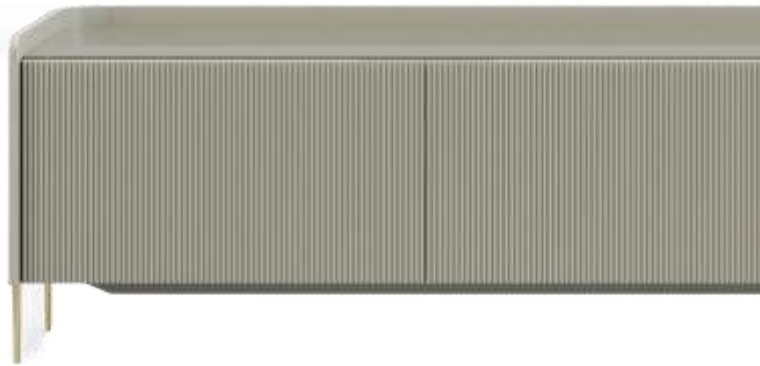

BRETON

HOME
PUNTA

HOME
PUNTA

BRETON

Home

HOME
PUNTA

BRETON

Diferenciais:

- Tampo em vidro ou espelho
- Pés em aço inox 304 tonalizado
- Interior em espelho ou vidro colorido
- Corpo externo em efeito cotelê revestido em recouro

HOME
PUNTA

BRETON

 Estrutura em MDF efeito cotelê revestido em couro reconstituído. Tampo em cristal ou espelho. Medidas especiais sob consulta.