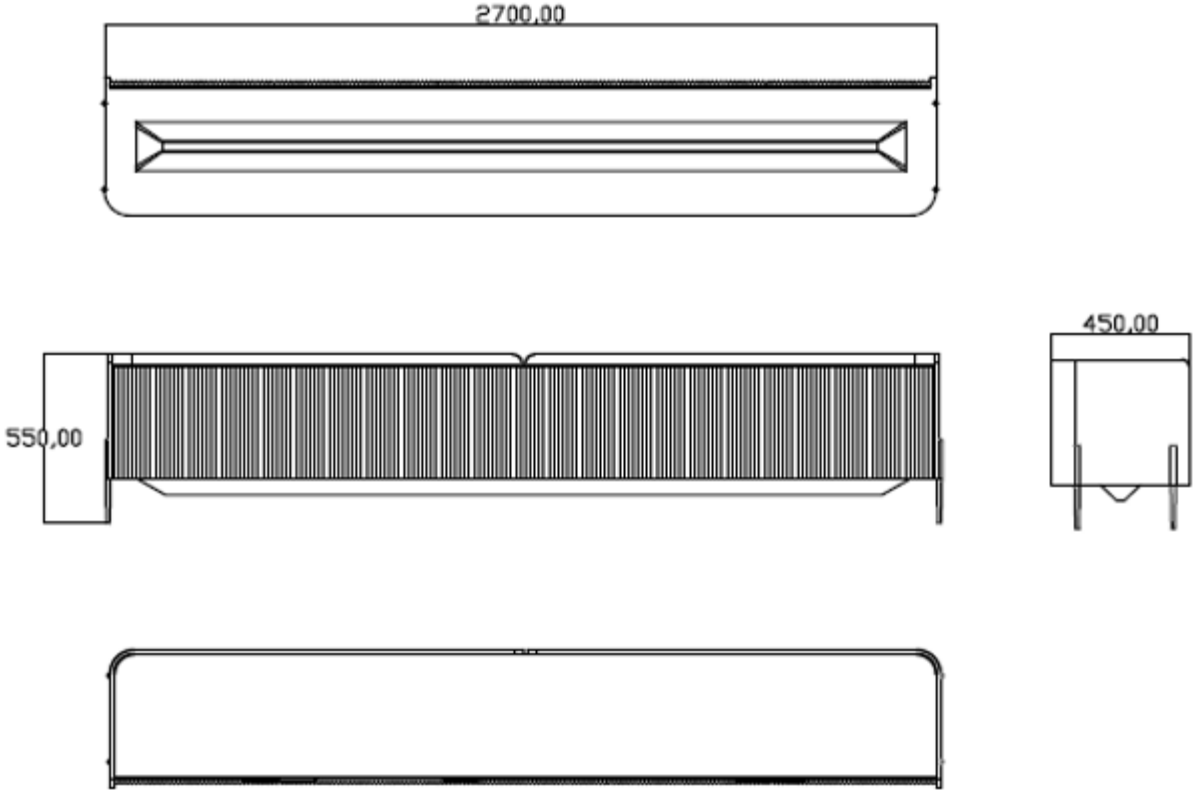

Home

HOME
PUNTA

BRETON